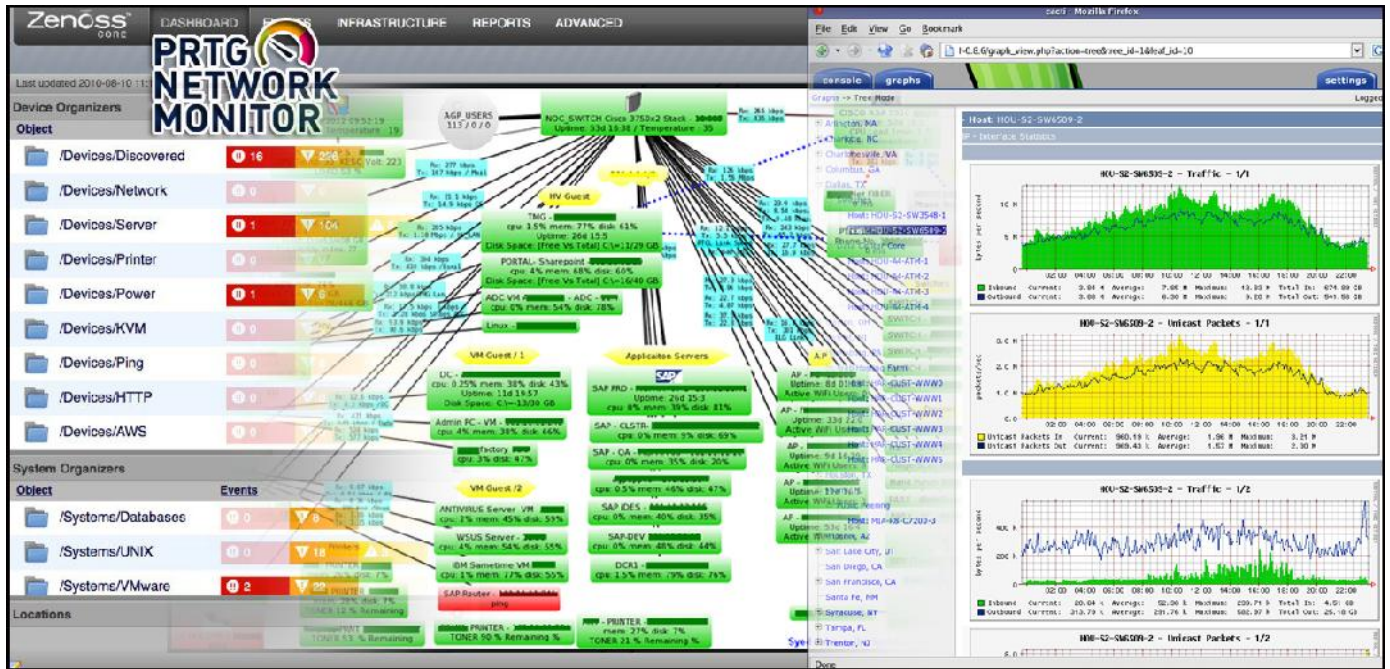

Internet

JAWA POS NATIONAL NETWORK MEDIALINK memiliki Redundant Systems baik untuk akses lokal ke Indonesia Internet Exchange (IIX) atau Internet Backbone Internasional yang menjamin kelangsungan konektivitas yang tinggi hingga 99%. JAWA POS NATIONAL NETWORK MEDIALINK memberikan jaminan bandwidth upstream dan downstream diterima oleh pelanggan adalah simetris (Bandwidth Simetris). Misalnya, Bandwidth disepakati adalah 100 mbps, sehingga Pelanggan akan mendapatkan 100 mbps untuk Upstream dan 100 mbps untuk Downstream.

Batam : Hotel Nagoya Plaza

Early Warning System

APLIKASI MONITORING JPNN MEDIALINK dengan menggunakan THE DUDE, ZENOSS, PRTG dan CACTI.

THE DUDE Sebuah sistem untuk memonitor semua kegiatan dari konektivitas pelanggan MEDIALINK ke internet dengan dimonitoring oleh Team NOC (Support). Selain itu sistem ini juga memiliki fungsi sebagai peringatan dini setiap gangguan koneksi pada pelanggan, sehingga MEDIALINK dapat memberikan solusi secara cepat dan akurat.

ZENOSS adalah sebuah peringatan untuk memonitor Up dan Down perangkat disisi pelanggan dan langsung sebagai alarm notifikasi ke Team NOC (Support) dalam bentuk Email.

PRTG adalah sebuah aplikasi pelaporan Up dan Down Time disisi pelanggan dan bisa diprint out per hari, bulan bahkan selama satu tahun.